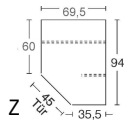

6271.10 ..

6270.10 ..
B 90

ECKSCHRÄNKE HÖHE 211 CM

BREITE 106/108 CM

BREITE 94/94 CM

BREITE 94/69,5 CM

BREITE 69,5/94 CM

90-Grad-Ecklösung mit
2 Türen
2 durchgehende Böden
2 Kleiderstangen
Griff nur rechts möglich