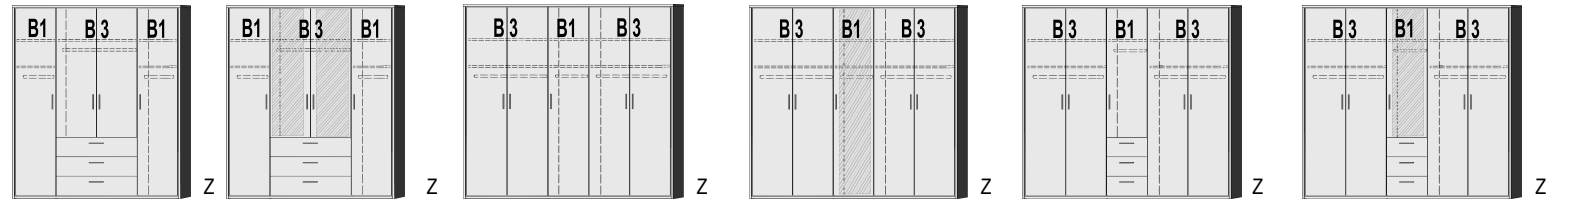

6026.13 · ·
B 144, H 224, T 60

6030.10 · ·
B 190, H 224, T 60

6030.13 · ·
B 190, H 224, T 60

BREITE 190 CM

BREITE 235CM

**DREHTÜRENSCHRÄNKE
HÖHE 211 CM**

- | | | | | | |
|--|---|---|---|--|--|
| 2 Mittelwände 5 Einlegeböden 2 Kleiderstangen 3 Schubkästen | mittlere kurze Türen mit Spiegel 2 Mittelwände 5 Einlegeböden 2 Kleiderstangen 3 Schubkästen | 2 Mittelwände 6 Einlegeböden 3 Kleiderstangen | mittlere Tür mit Spiegel 2 Mittelwände 6 Einlegeböden 3 Kleiderstangen | 2 Mittelwände 5 Einlegeböden 3 Kleiderstangen 3 Schubkästen | mittlere kurze Tür mit Spiegel 2 Mittelwände 5 Einlegeböden 3 Kleiderstangen 3 Schubkästen |
|--|---|---|---|--|--|