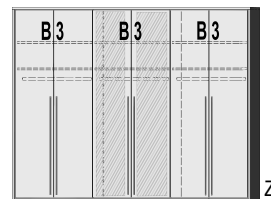

BREITE 281 CM

**DREHTÜRENSCHRÄNKE
HÖHE 224 CM**

Dekor-Nr.* Korpus und Front

..02	Livorno Buche*
..15	Sonoma Eiche*
..11	Artisan Eiche*
..25	Lichtweiß
ColorLine	abweichendes Frontdekor
	nur über ColorLine möglich
	Sandgrau
	Lichtweiß

2 Mittelwände
6 Einlegeböden
3 Kleiderstangen

mittlere 2 Türen mit Spiegel
2 Mittelwände
6 Einlegeböden
3 Kleiderstangen

2 Mittelwände
5 Einlegeböden
3 Kleiderstangen
3 Schubkästen

mittlere kurze 2 Türen mit Spiegel
2 Mittelwände
5 Einlegeböden
3 Kleiderstangen
3 Schubkästen

Einlegeböden
für Drehtürenschränke
22 mm stark
Längskanten ummantelt
Tiefe 53 cm

6040.10 .. B 281, H 224, T 60	6040.13 .. B 281, H 224, T 60	6041.10 .. B 281, H 224, T 60	6041.13 .. B 281, H 224, T 60	7548.10 .. B 44,9	7549.10 .. B 45,8	7529.10 .. B 91,6