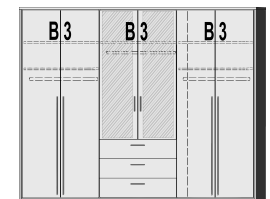

BREITE 281 CM

**DREHTÜRENSCHRÄNKE
HÖHE 224 CM**

Dekor-Nr.* Korpus und Front

..02	Livorno Buche*
..15	Sonoma Eiche*
..11	Artisan Eiche*
..25	Lichtweiß
ColorLine	abweichendes Frontdekor
	nur über ColorLine möglich
	Sandgrau
	Lichtweiß

2 Mittelwände
6 Einlegeböden
3 Kleiderstangen

mittlere 2 Türen mit Spiegel
2 Mittelwände
6 Einlegeböden
3 Kleiderstangen

2 Mittelwände
5 Einlegeböden
3 Kleiderstangen
3 Schubkästen

mittlere kurze 2 Türen mit Spiegel
2 Mittelwände
5 Einlegeböden
3 Kleiderstangen
3 Schubkästen

Einlegeböden
für Drehtürenschränke
22 mm stark
Längskanten ummantelt
Tiefe 53 cm

6040.10 .. B 281, H 224, T 60	6040.13 .. B 281, H 224, T 60	6041.10 .. B 281, H 224, T 60	6041.13 .. B 281, H 224, T 60	7548.10 .. B 44,9	7549.10 .. B 45,8	7529.10 .. B 91,6