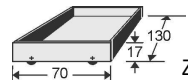

Rollbettkasten
für geschlossenes Bett
Art.-Nr. 2231. bis 2250.