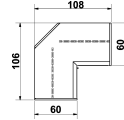

6271.10 ..

6270.10 ..
B 90

ECKSCHRÄNKE HÖHE 211 CM

BREITE 106/108 CM

BREITE 94/94 CM

BREITE 94/69,5 CM

BREITE 69,5/94 CM

90-Grad-Ecklösung mit
2 Türen
2 durchgehende Böden
2 Kleiderstangen
Griff nur rechts möglich