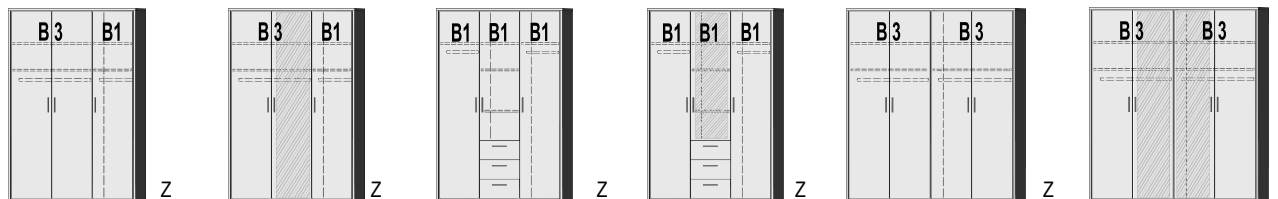

BREITE 144 CM

BREITE 190 CM

**DREHTÜRENSCHRÄNKE
HÖHE 211 CM**

1 Mittelwand
4 Einlegeböden
2 Kleiderstangen

mittlere Tür
mit Spiegel
1 Mittelwand
4 Einlegeböden
2 Kleiderstangen

2 Mittelwände
5 Einlegeböden
2 Kleiderstangen
3 Schubkästen

mittlere kurze
Tür mit Spiegel
2 Mittelwände
5 Einlegeböden
2 Kleiderstangen
3 Schubkästen

1 Mittelwand
4 Einlegeböden
2 Kleiderstangen

mittlere Türen
mit Spiegel
1 Mittelwand
4 Einlegeböden
2 Kleiderstangen

6140.10 · ·
B 144, H 211, T 60

6140.13 · ·
B 144, H 211, T 60

6145.10 · ·
B 144, H 211, T 60

6145.13 · ·
B 144, H 211, T 60

6160.10 · ·
B 190, H 211, T 60

6160.13 · ·
B 190, H 211, T 60