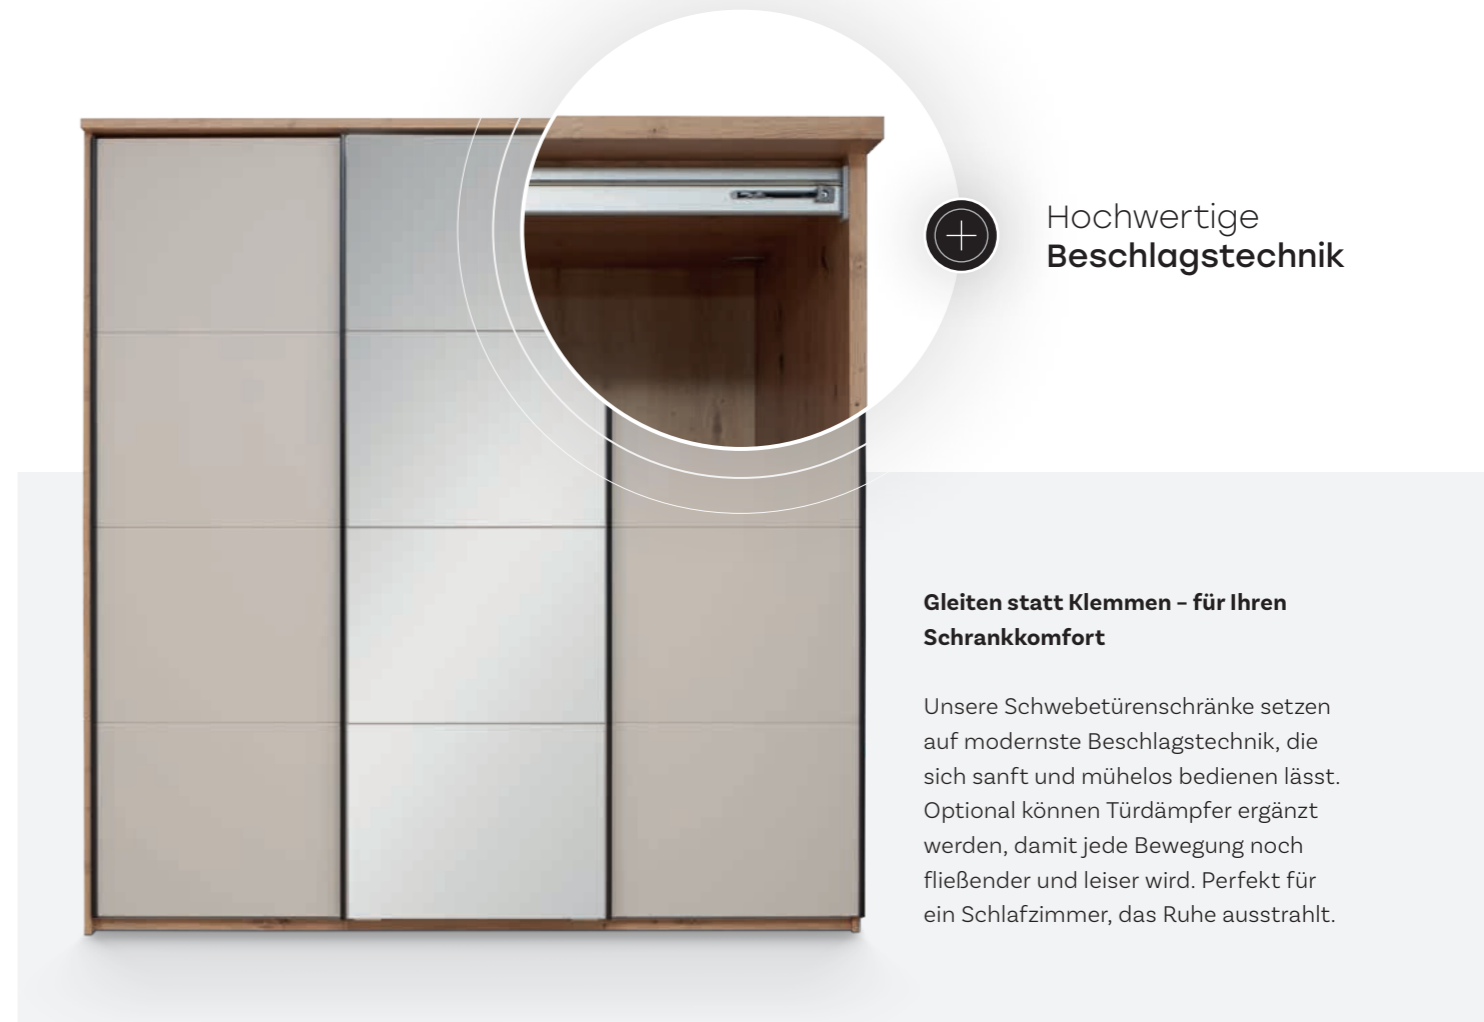

Komfort, der überzeugt. Qualität, die bleibt.

+ Robuste
Metallbeschläge

+ Komforthöhe
mit 49 cm

Komfort, der bis ins Detail überzeugt

Unsere Bettseiten sowie Kopf- und Fußteil sind stabil und präzise miteinander verbunden – dank hochwertiger Holzdübel und einer zusätzlichen Verstärkung durch Metallwinkel und Schraubverbindungen. Mit einer Stärke von 2,8 cm bieten die Bettseiten ein solides Fundament für erholsamen Schlaf. Die Füße und der Holm aus robustem MDF-Material sorgen für eine harmonische und langlebige Basis.