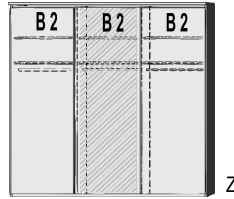

BREITE 215 CM

BREITE 278 CM

SCHWEBETÜREN- SCHRÄNKE HÖHE 211 CM UND ZUBEHÖR

Dämpfer-Set