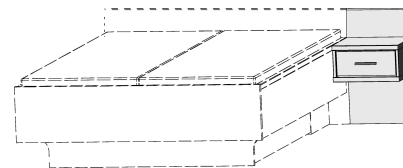

Hänge-Nachtschrank
1 Schubkasten
mit Paneel-Rückwand

1er Set

LED
Unterbett-Beleuchtung
mit Bewegungssensor

2er Set