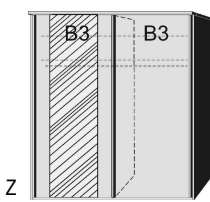

1 Mittelwand
4 Einlegeböden
2 Kleiderstangen

Spiegeltür
auch rechts
verwendbar

Türdämpfer

1 Satz
nur für 2-türige
Schwebetürenschränke

6306.10 ..
B 125, H 211, T 64,5

6306.13 ..

5293.10 ..
B 59,5, T 53

6310.10 ..
B 144, H 211, T 64,5

6310.13 ..

6315.10 ..
B 187, H 211, T 64,5

6315.13 ..

6308.1001

BREITE 144 CM

BREITE 187 CM