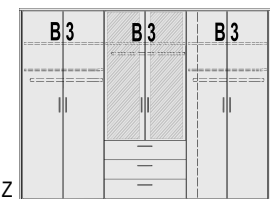

*Die Oberflächen-Dekore sind furniergetreue Nachbildungen

B=Breite,H=Höhe,T=Tiefe in cm

Z=zerlegt,A=aufgebaut

Kleine Abweichungen vorbehalten

BREITE 281 CM

**DREHTÜRENSCHRÄNKE
HÖHE 211 CM**

2 Mittelwände
6 Einlegeböden
3 Kleiderstangen