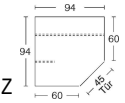

6271.10 ..

6270.10 ..
B 90

ECKSCHRÄNKE HÖHE 211 CM

BREITE 106/108 CM

BREITE 94/94 CM

BREITE 94/69,5 CM

BREITE 69,5/94 CM

90-Grad-Ecklösung mit
2 Türen
2 durchgehende Böden
2 Kleiderstangen
Griff nur rechts möglich