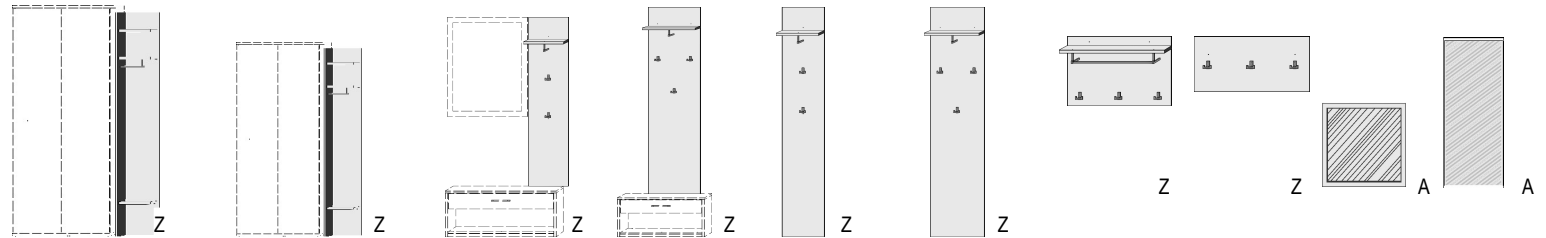

**GARDEROBEN
WANDSPIEGEL
SCHUHBÄNKE**

Garderobe 3 Ablageböden 1 Garderoben- stange	Garderobe 3 Ablageböden 1 Garderoben- stange	Garderobe 1 Garderobenstange für Kleiderbügel 2 Kleiderhaken	Garderobe 1 Ablageboden 1 Garderoben- stange für Kleiderbügel 3 Kleiderhaken	Garderobe 1 Ablageboden 1 Garderoben- stange für Kleiderbügel 2 Kleiderhaken	Garderobe 1 Ablageboden 1 Garderoben- stange für Kleiderbügel 3 Kleiderhaken	Garderobe 1 Ablageboden 1 Garderoben- stange für Kleiderbügel 3 Kleiderhaken	Garderobe 3 Kleiderhaken	Wandspiegel	Wandspiegel

Alle Beschläge in silber oder schwarz lieferbar
Maximale Belastbarkeit Ablageboden: 12 kg Kleiderhaken: 9 kg

6045.10 ..	6414.10 ..	1731.10 ..	1732.10 ..	6460.10 ..	6461.10 ..	1735.10 ..	1736.10 ..	6415.10 ..	6419.10 ..
B 35, H220,8, T35	B 35, H207,8, T35	B 35 H 153	B 45,5 H 153	B 35 H 203,2	B 45,5 H 203,2	B 71 H 45	B 70,2 H 35	B 70 H 90	B 45,5 H 153