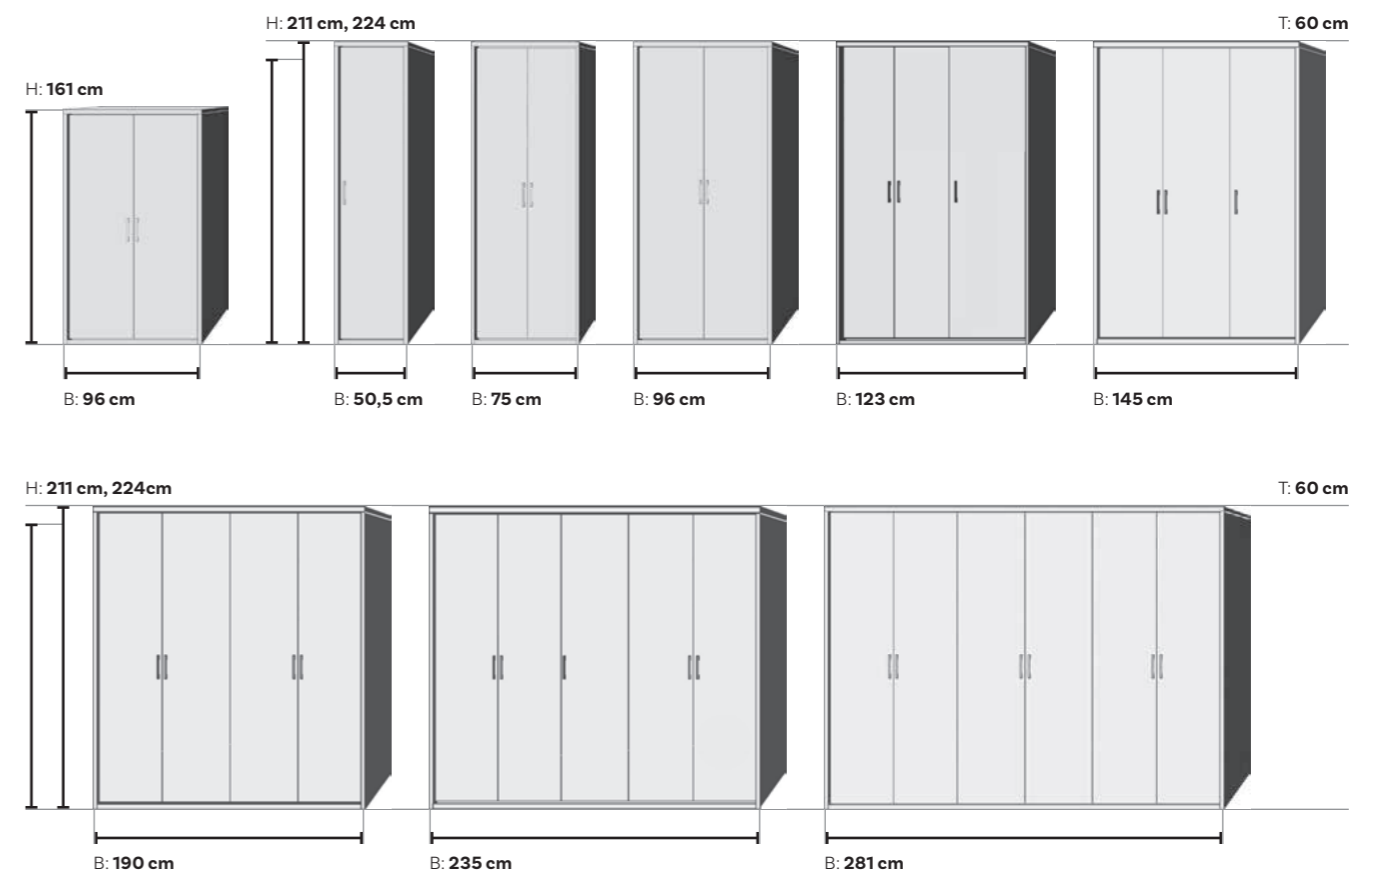

Alle Komponenten im Überblick -

Entdecken Sie die vielseitigen Möglichkeiten von ACHAT-Komfort