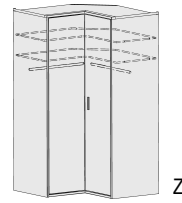

6271.10 ..

6270.10 ..
B 90

ECKSCHRÄNKE HÖHE 211 CM

BREITE 106/108 CM

BREITE 94/94 CM

BREITE 94/69,5 CM

BREITE 69,5/94 CM

90-Grad-Ecklösung mit
2 Türen
2 durchgehende Böden
2 Kleiderstangen
Griff nur rechts möglich