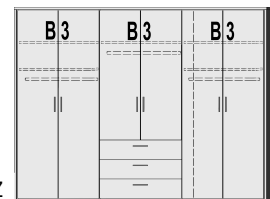

BREITE 281 CM

**DREHTÜRENSCHRÄNKE
HÖHE 211 CM**

2 Mittelwände
6 Einlegeböden
3 Kleiderstangen

mittlere 2 Türen mit Spiegel
2 Mittelwände
6 Einlegeböden
3 Kleiderstangen

2 Mittelwände
5 Einlegeböden
3 Kleiderstangen
3 Schubkästen

mittlere kurze 2 Türen mit Spiegel
2 Mittelwände
5 Einlegeböden
3 Kleiderstangen
3 Schubkästen

Einlegeböden
für Dreh- und Schwebetüren-
schränke
22 mm stark
Längskanten ummantelt
Tiefe 53 cm

6200.10 .. B 281, H 211, T 60	6200.13 .. B 281, H 211, T 60	6205.10 .. B 281, H 211, T 60	6205.13 .. B 281, H 211, T 60	6270.10 .. B 90	6271.10 .. B 69	6272.10 .. B 44,2