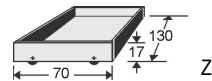

Rollbettkasten
für offenes Bett
Art.-Nr. 2231. bis 2250.