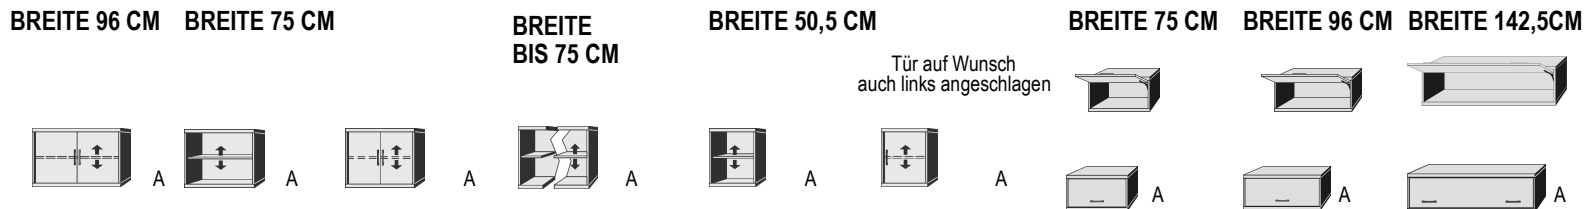

7473.10 ..
B 50,5, H 63, T 35,5

*Die Oberflächen-Dekore sind furniergetreue Nachbildungen.

B= Breite, H= Höhe, T= Tiefe in cm

Z=zerlegt, A=aufgebaut

Kleine Abweichungen vorbehalten!

**HÄNGESCHRÄNKE
HÖHE 63 CM UND 42 CM
WANDBORDE
STECKBORDE
WANGENSCHREIBTISCH**