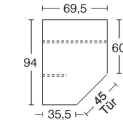

6271.10 ..

6270.10 ..
B 90

ECKSCHRÄNKE HÖHE 211 CM

BREITE 106/108 CM

BREITE 94/94 CM

BREITE 94/69,5 CM

BREITE 69,5/94 CM

90-Grad-Ecklösung mit
2 Türen
2 durchgehende Böden
2 Kleiderstangen
Griff nur rechts möglich