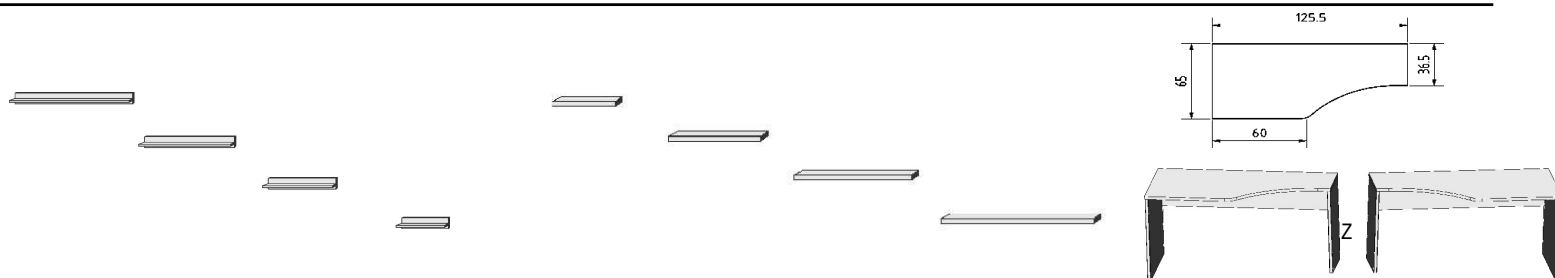

Dekor-Nr.* Korpus und Front

..02	Livorno Buche*
..15	Sonoma Eiche*
..11	Artisan Eiche*
..25	Lichtweiß
ColorLine	abweichendes Frontdekor
	nur über ColorLine möglich
	Sandgrau
	Lichtweiß

Wandbord

Maximale Belastbarkeit: 9 kg
Höhe 11,5 cm, Tiefe 21,0 cm

Steckbord

Maximale Belastbarkeit: 9 kg
Höhe 2,8cm, Tiefe 22,5 cm

Wangenschreibtisch

6440.10 ..	6441.10 ..	6442.10 ..	6443.10 ..	6433.10 ..	6432.10 ..	6431.10 ..	6430.10 ..	7893.10 ..	7894.10 ..
B 124	B 96	B 75	B 50,5	B 50,5	B 75	B 96	B 124	B 125,5/60, H 75, T 65/ 36,5 bzw 36,5/65	

*Die Oberflächen-Dekore sind furniergetreue Nachbildungen.

B= Breite, H= Höhe, T= Tiefe in cm

Z=zerlegt, A=aufgebaut

Kleine Abweichungen vorbehalten!