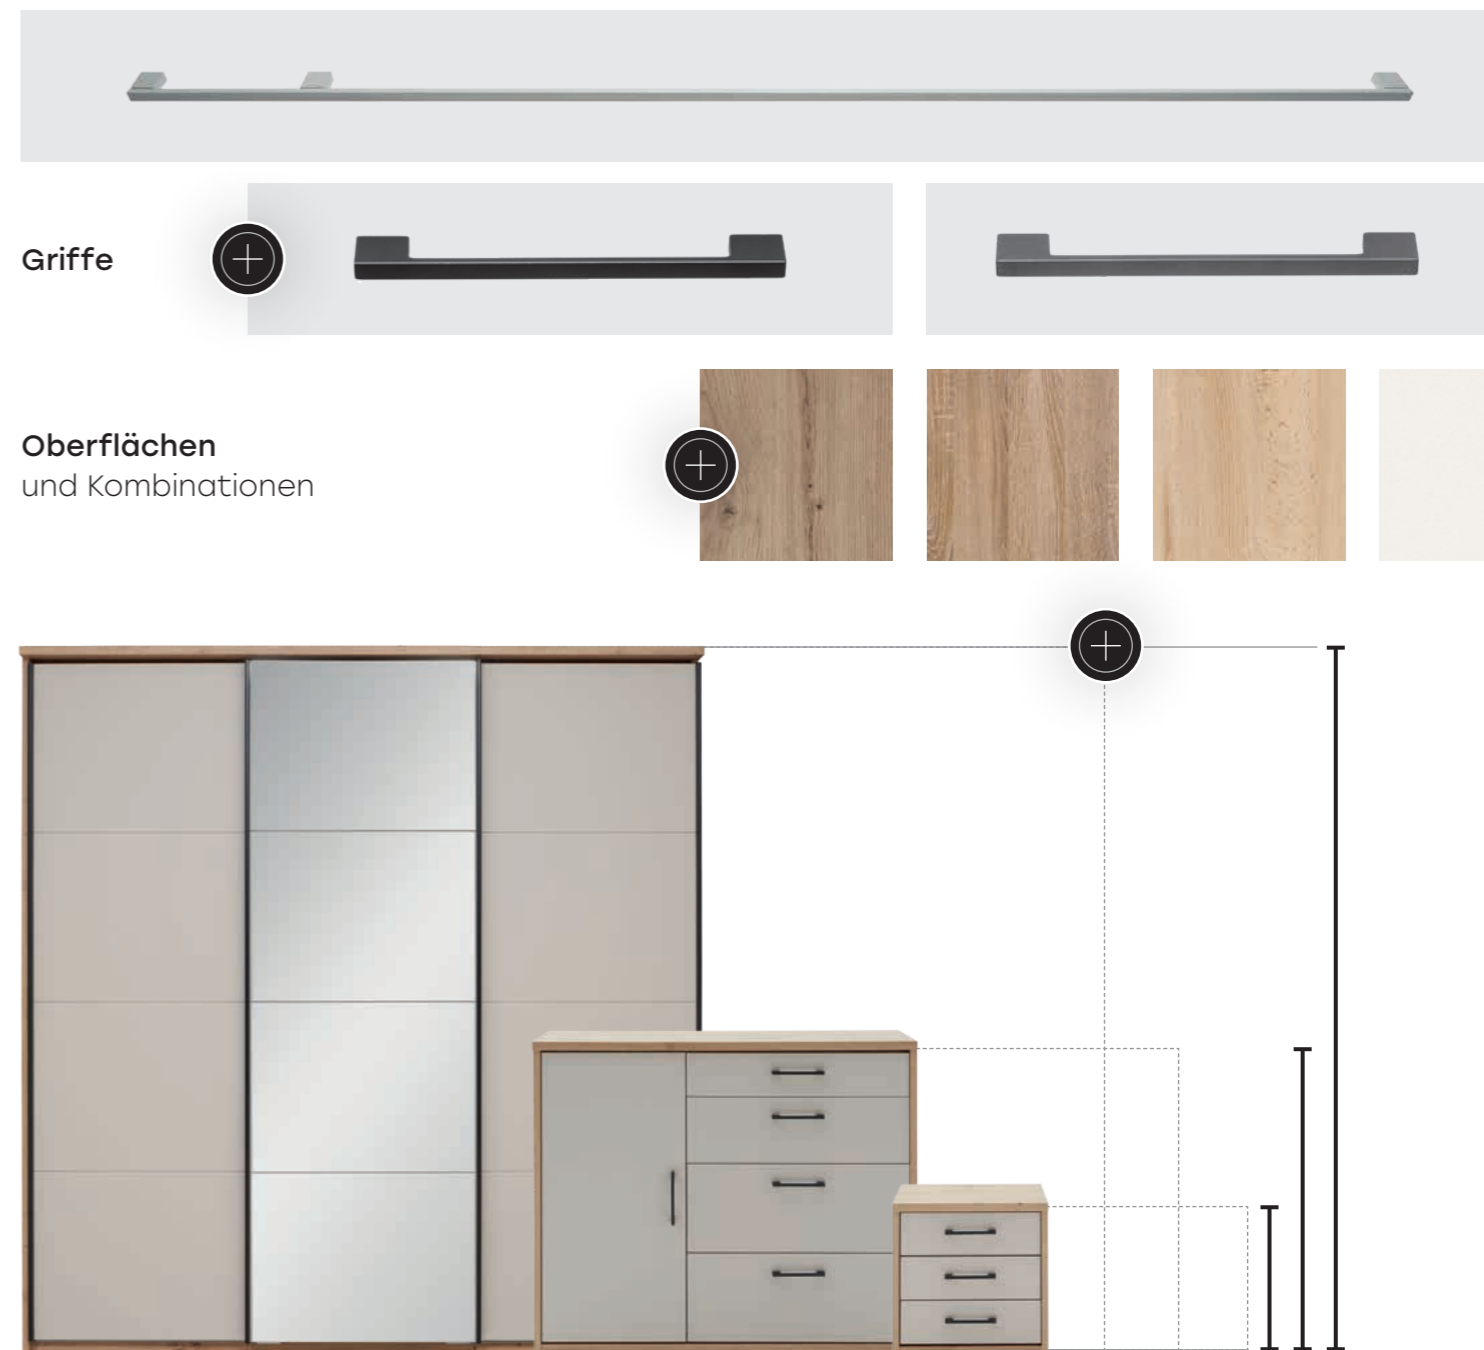

Vielfältige Systemkomponenten individuell anpassbar und erweiterbar

Ihre Wahl

Mit ACHAT Komfort werden individuelle Wohnräume Wirklichkeit. Unsere vier Oberflächen mit individuellen Kombinationen eröffnen eine Vielzahl an Gestaltungsmöglichkeiten, die sich dank verschiedener Höhen, Breiten und Tiefen passgenau auf jeden Raum abstimmen lassen. Mit 250 verschiedenen Elementen, darunter vielfältige Betten,

Kleiderschränke und Stauraumlösungen, bietet das modulare Design maximale Flexibilität und stilvolle Ordnung. ACHAT Komfort erlaubt sogar Sondermaße und sorgt mit serienmäßigem Soft-Stop an allen Türen und Schubkästen für eine angenehme Handhabung und langlebigen Komfort.