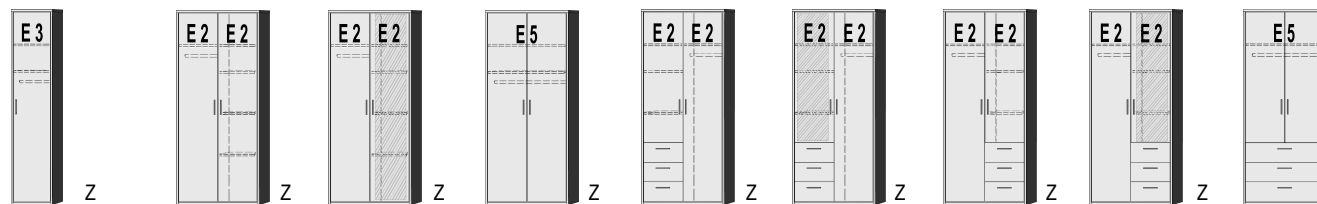

Größenübersicht Schränke

Schränkelemente in Breiten von 50,5 bis 281 cm, mit vielseitigen Innenausstattungen und flexiblen Optionen: Drehtüren, Schwebetüren und Eckelemente bieten maximale Gestaltungsfreiheit.

Alle Komponenten im Überblick -

Entdecken Sie die vielseitigen Möglichkeiten von ACHAT-Komfort

Größenübersicht Jumbo-Komoden

Jumbo-Kommoden mit einer Tiefe von 60 cm bieten flexible Gestaltungsmöglichkeiten: Wählen Sie zwischen Türen, Schubkästen oder einer Kombination aus beidem.

BREITE 50,5 CM BREITE 96 CM

DREHTÜRENSCHRÄNKE HÖHE 211 CM

| | | | | | | | | |
|--|---|--|-----------------------------------|--|--|--|--|--|
| 2 Einlegeböden 1 Kleiderstange Türanschlag rechts wie links verwendbar | 1 Mittelwand 5 Einlegeböden 1 Kleiderstange | 1 Tür mit Spiegel links wie rechts verwendbar 1 Mittelwand 5 Einlegeböden 1 Kleiderstange | 2 Einlegeböden 1 Kleiderstange | 1 Mittelwand 4 Einlegeböden 1 Kleiderstange 3 Schubkästen | 1 kurze Tür mit Spiegel 1 Mittelwand 4 Einlegeböden 1 Kleiderstange 3 Schubkästen | 1 Mittelwand 4 Einlegeböden 1 Kleiderstange 3 Schubkästen | 1 kurze Tür mit Spiegel 1 Mittelwand 4 Einlegeböden 1 Kleiderstange 3 Schubkästen | 1 Einlegeboden 1 Kleiderstange 3 Schubkästen |
|--|---|--|-----------------------------------|--|--|--|--|--|