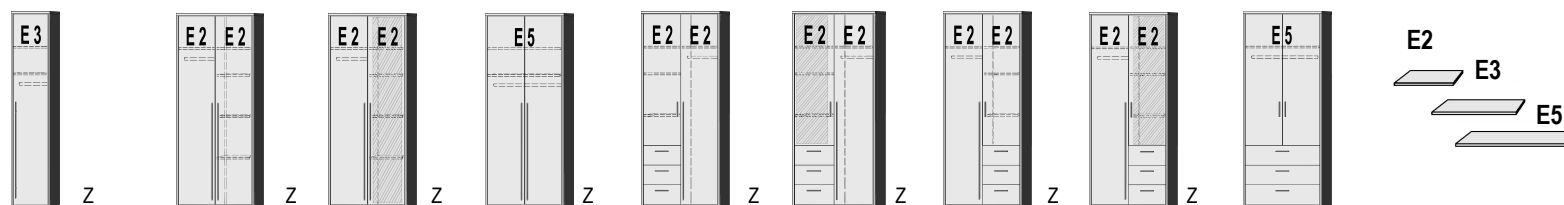

DREHTÜRENSCHRÄNKE HÖHE 224 CM

Dekor-Nr.* Korpus und Front

..02	Livorno Buche*
..15	Sonoma Eiche*
..11	Artisan Eiche*
..25	Lichtweiß
ColorLine	abweichendes Frontdekor
	nur über ColorLine möglich
	Sandgrau
	Lichtweiß

2 Einlegeböden 1 Kleiderstange Tür auf Wunsch auch links	1 Mittelwand 5 Einlegeböden 1 Kleiderstange	1 Tür mit Spiegel 1 Mittelwand 5 Einlegeböden 1 Kleiderstange Spiegeltür auf Wunsch auch links	2 Einlegeböden 1 Kleiderstange	1 Mittelwand 4 Einlegeböden 1 Kleiderstange 3 Schubkästen	1 kurze Tür mit Spiegel 1 Mittelwand 4 Einlegeböden 1 Kleiderstange 3 Schubkästen	1 Mittelwand 4 Einlegeböden 1 Kleiderstange 3 Schubkästen	1 kurze Tür mit Spiegel 1 Mittelwand 4 Einlegeböden 1 Kleiderstange 3 Schubkästen	1 Einlegeboden 1 Kleiderstange 3 Schubkästen	Einlegeböden für Drehtüren- schränke 22 mm stark Längskanten ummantelt Tiefe 53 cm

6010.10 ..	6014.10 ..	6014.13 ..	6015.10 ..	6016.10 ..	6016.13 ..	6017.10 ..	6017.13 ..	6018.10 ..	7548.10	7549.10	7529.10
B 50,5, H 224, T 60	B 96, H 224, T 60	B 96, H 224, T 60	B 96, H 224, T 60	B 96, H 224, T 60	B 96, H 224, T 60	B 96, H 224, T 60	B 96, H 224, T 60	B 96, H 224, T 60	B 44,9	B 45,8	B 91,6