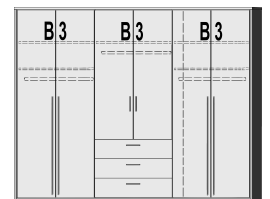

BREITE 281 CM

**DREHTÜRENSCHRÄNKE
HÖHE 224 CM**

Dekor-Nr.* Korpus und Front

..02	Livorno Buche*
..15	Sonoma Eiche*
..11	Artisan Eiche*
..25	Lichtweiß
ColorLine	abweichendes Frontdekor
	nur über ColorLine möglich
	Sandgrau
	Lichtweiß

2 Mittelwände
6 Einlegeböden
3 Kleiderstangen

mittlere 2 Türen mit Spiegel
2 Mittelwände
6 Einlegeböden
3 Kleiderstangen

2 Mittelwände
5 Einlegeböden
3 Kleiderstangen
3 Schubkästen

mittlere kurze 2 Türen mit Spiegel
2 Mittelwände
5 Einlegeböden
3 Kleiderstangen
3 Schubkästen

Einlegeböden
für Drehtürenschränke
22 mm stark
Längskanten ummantelt
Tiefe 53 cm

6040.10 .. B 281, H 224, T 60	6040.13 .. B 281, H 224, T 60	6041.10 .. B 281, H 224, T 60	6041.13 .. B 281, H 224, T 60	7548.10 .. B 44,9	7549.10 .. B 45,8	7529.10 .. B 91,6