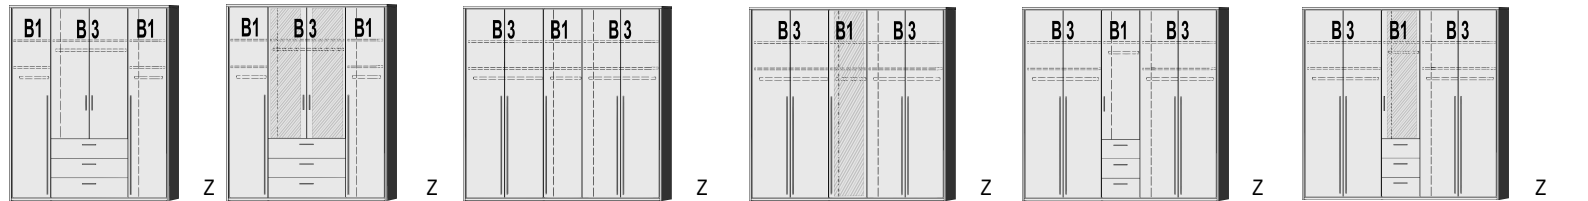

**DREHTÜRENSCHRÄNKE
HÖHE 224 CM**

Dekor-Nr.* Korpus und Front

..02	Livorno Buche*
..15	Sonoma Eiche*
..11	Artisan Eiche*
..25	Lichtweiß
ColorLine	abweichendes Frontdekor
	nur über ColorLine möglich
	Sandgrau
	Lichtweiß

2 Mittelwände 5 Einlegeböden 2 Kleiderstangen 3 Schubkästen	mittlere kurze Türen mit Spiegel 2 Mittelwände 5 Einlegeböden 2 Kleiderstangen 3 Schubkästen	2 Mittelwände 6 Einlegeböden 3 Kleiderstangen	mittlere Tür mit Spiegel 2 Mittelwände 6 Einlegeböden 3 Kleiderstangen	2 Mittelwände 5 Einlegeböden 3 Kleiderstangen 3 Schubkästen	mittlere kurze Tür mit Spiegel 2 Mittelwände 5 Einlegeböden 3 Kleiderstangen 3 Schubkästen

6031.10 ..	6031.13 ..	6035.10 ..	6035.13 ..	6036.10 ..	6036.13 ..
B 190, H 224, T 60	B 190, H 224, T 60	B 235, H 224, T 60	B 235, H 224, T 60	B 235, H 224, T 60	B 235, H 224, T 60

*Die Oberflächen-Dekore sind furniergetreue Nachbildungen

B=Breite,H=Höhe,T=Tiefe in cm

Z=zerlegt,A=aufgebaut

Kleine Abweichungen vorbehalten