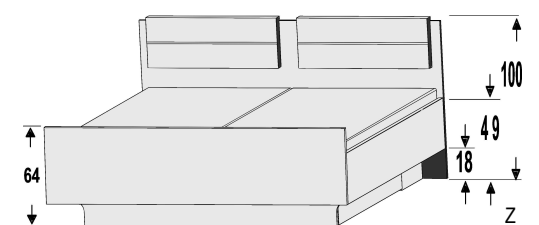

Kopfteilpolster in Kunstleder

	Matratzenmaße in cm					Art.-Nr.	Preis	Matratzenmaße in cm					Art.-Nr.	Preis	Matratzenmaße in cm					Art.-Nr.	Preis
	Breite	Länge	Höhe	Breite	Länge			Höhe	Breite	Länge	Höhe	Breite			Länge	Höhe					
90er	90x200	97	205	65	1271.10	..		97	205	100	1271.19	..	..	97	205	100	1271.12	..	..		
	90x220	97	225	65	1272.10	..		97	225	100	1272.19	..	..	97	225	100	1272.12	..	..		
100er	100x200	107	205	65	1274.10	..		107	205	100	1274.19	..	..	107	205	100	1274.12	..	..		
	100x220	107	225	65	1275.10	..		107	225	100	1275.19	..	..	107	225	100	1275.12	..	..		
120er	120x200	127	205	65	1277.10	..		127	205	100	1277.19	..	..	127	205	100	1277.12	..	..		
	120x220	127	225	65	1278.10	..		127	225	100	1278.19	..	..	127	225	100	1278.12	..	..		
140er	140x200	147	205	65	1280.10	..		147	205	100	1280.19	..	..	147	205	100	1280.12	..	..		
	140x220	147	225	65	1281.10	..		147	225	100	1281.19	..	..	147	225	100	1281.12	..	..		
160er mit Mittelbalken	160x200	167	205	65	1283.10	..		167	205	100	1283.19	..	..	167	205	100	1283.12	..	..		
	160x220	167	225	65	1284.10	..		167	225	100	1284.19	..	..	167	225	100	1284.12	..	..		
180er mit Mittelbalken	180x200	187	205	65	1286.10	..		187	205	100	1286.19	..	..	187	205	100	1286.12	..	..		
	180x220	187	225	65	1287.10	..		187	225	100	1287.19	..	..	187	225	100	1287.12	..	..		
200er mit Mittelbalken	200x200	207	205	65	1289.10	..		207	205	100	1289.19	..	..	207	205	100	1289.12	..	..		
	200x220	207	225	65	1290.10	..		207	225	100	1290.19	..	..	207	225	100	1290.12	..	..		

Dekor-Nr.* Korpus und Front

- .. 02 Livorno Buche*
- .. 15 Sonoma Eiche*
- .. 11 Artisan Eiche*
- .. 25 Lichtweiß