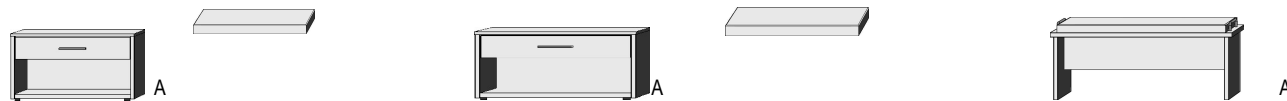

Dekor-Nr.* Korpus und Front

..02 Livorno Buche*	Schuhbank 1 Nische H 20cm	Sitzkissen nur in Kunstlederoptik für Art.-Nr. 6408.80 .. lieferbar in den Dekoren: Art.-Nr. 6495.1008 Havanna Art.-Nr. 6495.1025 Weiß Art.-Nr. 6495.1039 Anthrazit Art.-Nr. 6495.1004 Fango	Schuhbank 1 Nische H 20cm 1 Schubk.(SK), SK-Blenden: H13,8cm	Sitzkissen nur in Kunstlederoptik für Art.-Nr. 6407.10 .. lieferbar in den Dekoren: Art.-Nr. 6496.1008 Havanna Art.-Nr. 6496.1025 Weiß Art.-Nr. 6496.1039 Anthrazit Art.-Nr. 6496.1004 Fango	Ankleidebank mit Polsterauflage in Lederoptik Polsterhöhe: 5 cm Zusatzbestell-Nr. für Polster nur lieferbar in den Dekoren: Art.-Nr. 6409.10...01 Havanna Art.-Nr. 6409.10...02 Weiß Art.-Nr. 6409.10...03 Anthrazit Art.-Nr. 6409.10...04 Fango

ColorLine abweichendes Frontdekor
nur über ColorLine möglich
Sandgrau
Lichtweiß

6408.10 ..	6495.10 ..	6407.10 ..	6496.10 ..	6409.10 ..
B 75 H 42 T 35,5	B 70 H 5 T 33	B 96 H 42 T 35,5	B 88 H 5 T 33	B 96, H 41,5, T 35,5