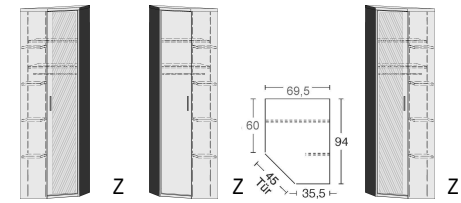

6271.10 ..

6270.10 ..
B 90

ECKSCHRÄNKE HÖHE 211 CM

BREITE 106/108 CM

BREITE 94/94 CM

BREITE 94/69,5 CM

BREITE 69,5/94 CM

90-Grad-Ecklösung mit
2 Türen
2 durchgehende Böden
2 Kleiderstangen
Griff nur rechts möglich