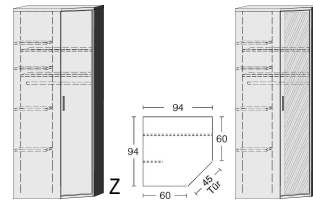

6271.10 ..

6270.10 ..
B 90

ECKSCHRÄNKE HÖHE 211 CM

BREITE 106/108 CM

BREITE 94/94 CM

BREITE 94/69,5 CM

BREITE 69,5/94 CM

90-Grad-Ecklösung mit
2 Türen
2 durchgehende Böden
2 Kleiderstangen
Griff nur rechts möglich