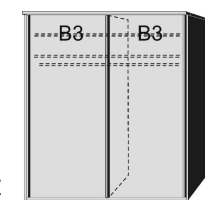

1 Mittelwand
4 Einlegeböden
2 Kleiderstangen

Spiegeltür
auch rechts
verwendbar

Türdämpfer

1 Satz
nur für 2-türige
Schwebetürenschränke

6306.10 ..
B 125, H 211, T 64,5

6306.13 ..

5293.10 ..
B 59,5, T 53

6310.10 ..
B 144, H 211, T 64,5

6310.13 ..

6315.10 ..
B 187, H 211, T 64,5

6315.13 ..

6308.1001

BREITE 144 CM

BREITE 187 CM