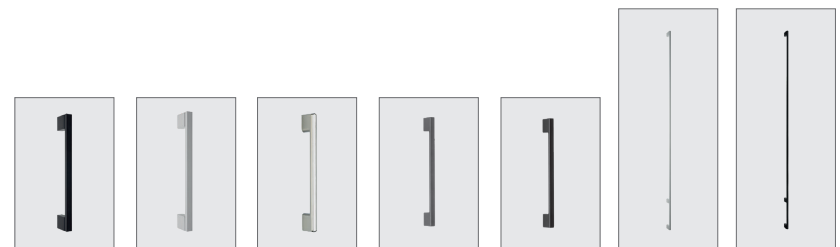

Dekor-Nr.:	...36	...53	...54	...55	...57	...68	...78
Oberflächen-Kombinationen:	Sandgrau / Front Lichtweiß	Livorno Buche* / Front Sandgrau	Artisan* / Front Sandgrau	Sonoma Eiche* / Front Lichtweiß	Sonoma Eiche* / Front Sandgrau	Artisan* / Front Lichtweiß	Livorno Buche* / Front Lichtweiß