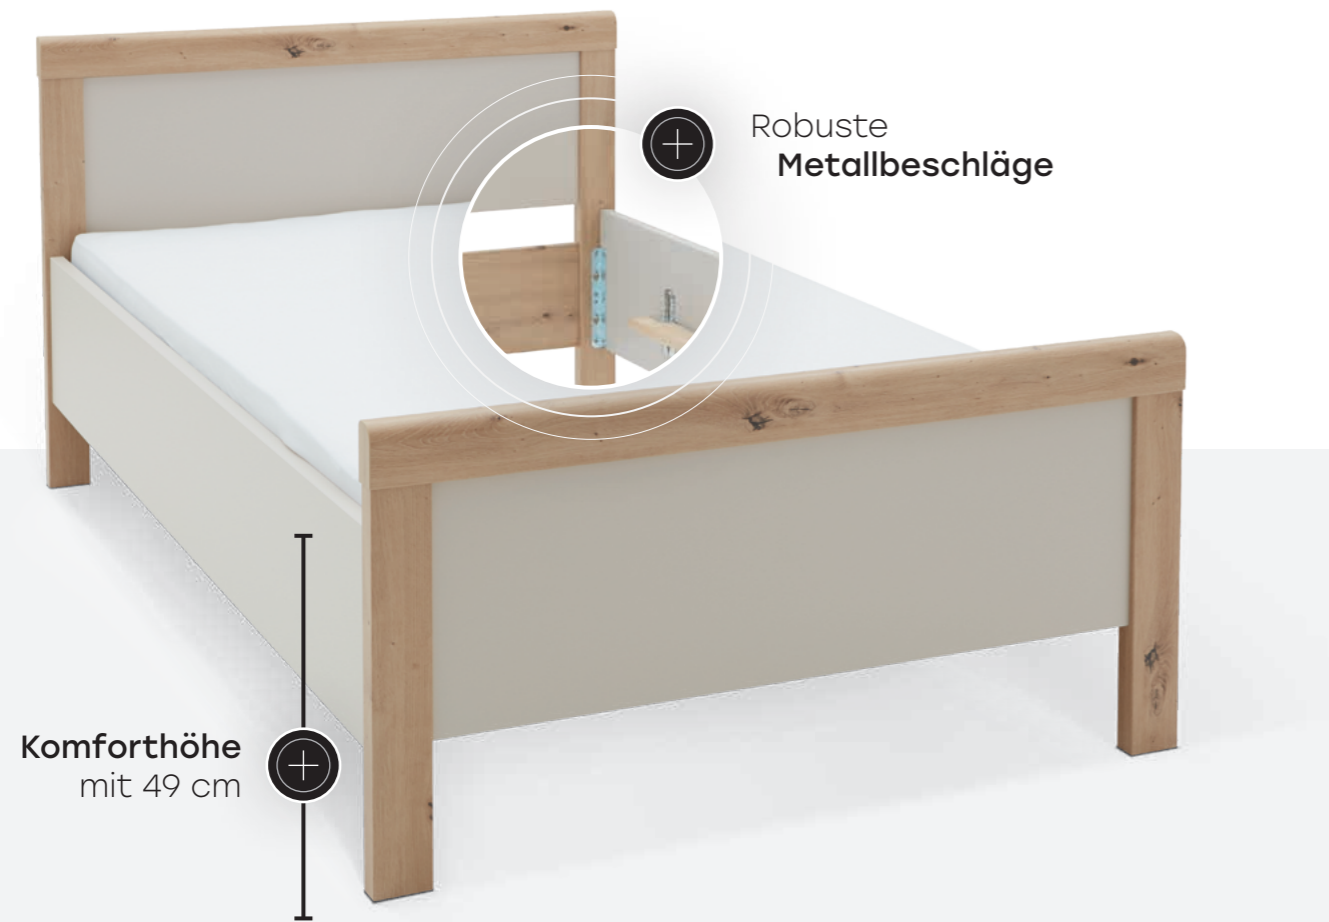

Das durchgehende Furnier verleiht dem Schrank eine harmonische Optik und setzt das Holz beidseitig perfekt in Szene. Die Regalböden, mit einer robusten Stärke von

20 mm, bieten Ihnen höchste Stabilität für Ihre Kleidung und Accessoires. Jedes Detail ist durchdacht, um eine langlebige Lösung zu bieten, die sowohl stilvoll als auch funktional ist. Stauraum, der ästhetisch überzeugt und dem Zuhause eine edle Note verleiht.

Komfort, der überzeugt. Qualität, die bleibt.

+ Robuste
Metallbeschläge

+ Komforthöhe
mit 49 cm

Komfort, der bis ins Detail überzeugt

Unsere Bettseiten sowie Kopf- und Fußteil sind stabil und präzise miteinander verbunden – dank hochwertiger Holzdübel und einer zusätzlichen Verstärkung durch Metallwinkel und Schraubverbindungen. Mit einer Stärke von 2,8 cm bieten die Bettseiten ein solides Fundament für erholsamen Schlaf. Die Füße und der Holm aus robustem MDF-Material sorgen für eine harmonische und langlebige Basis.