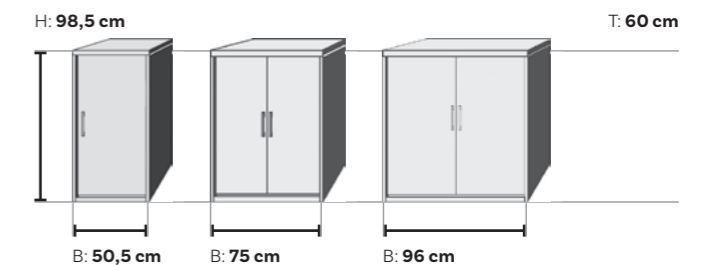

Größenübersicht Schränke

Schränkelemente in Breiten von 50,5 bis 281 cm, mit vielseitigen Innenausstattungen und flexiblen Optionen: Drehtüren, Schwebetüren und Eckelemente bieten maximale Gestaltungsfreiheit.

BREITE 50,5 CM BREITE 96 CM

DREHTÜRENSCHRÄNKE HÖHE 211 CM

| | | | | | | | | |
|--|---|--|-----------------------------------|--|--|--|--|--|
| 2 Einlegeböden 1 Kleiderstange Türanschlag rechts wie links verwendbar | 1 Mittelwand 5 Einlegeböden 1 Kleiderstange | 1 Tür mit Spiegel links wie rechts verwendbar 1 Mittelwand 5 Einlegeböden 1 Kleiderstange | 2 Einlegeböden 1 Kleiderstange | 1 Mittelwand 4 Einlegeböden 1 Kleiderstange 3 Schubkästen | 1 kurze Tür mit Spiegel 1 Mittelwand 4 Einlegeböden 1 Kleiderstange 3 Schubkästen | 1 Mittelwand 4 Einlegeböden 1 Kleiderstange 3 Schubkästen | 1 kurze Tür mit Spiegel 1 Mittelwand 4 Einlegeböden 1 Kleiderstange 3 Schubkästen | 1 Einlegeboden 1 Kleiderstange 3 Schubkästen |
|--|---|--|-----------------------------------|--|--|--|--|--|