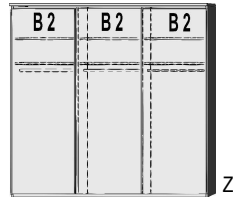

6320.13 ..

6321.10 ..
B 187, H 224, T 64,5

6321.13 ..

6308.1001

BREITE 215 CM

BREITE 278 CM

SCHWEBETÜREN- SCHRÄNKE HÖHE 211 CM UND ZUBEHÖR

Dämpfer-Set