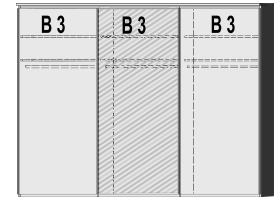

6320.13 ..

6321.10 ..
B 187, H 224, T 64,5

6321.13 ..

6308.1001

BREITE 215 CM

BREITE 278 CM

SCHWEBETÜREN- SCHRÄNKE HÖHE 211 CM UND ZUBEHÖR

Dämpfer-Set