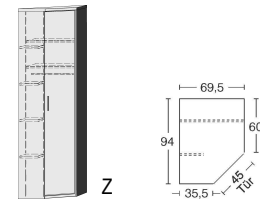

6271.10 ..

6270.10 ..
B 90

ECKSCHRÄNKE HÖHE 211 CM

BREITE 106/108 CM

BREITE 94/94 CM

BREITE 94/69,5 CM

BREITE 69,5/94 CM

90-Grad-Ecklösung mit
2 Türen
2 durchgehende Böden
2 Kleiderstangen
Griff nur rechts möglich