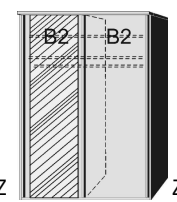

BREITE 125 CM

BREITE 144 CM

BREITE 187 CM

SCHWEBETÜREN- SCHRÄNKE HÖHE 211 CM UND ZUBEHÖR

1 Mittelwand
4 Einlegeböden
2 Kleiderstangen

Einlegeboden
für Schwebetürenschränke
22 mm stark

Spiegeltür
auch rechts
verwendbar